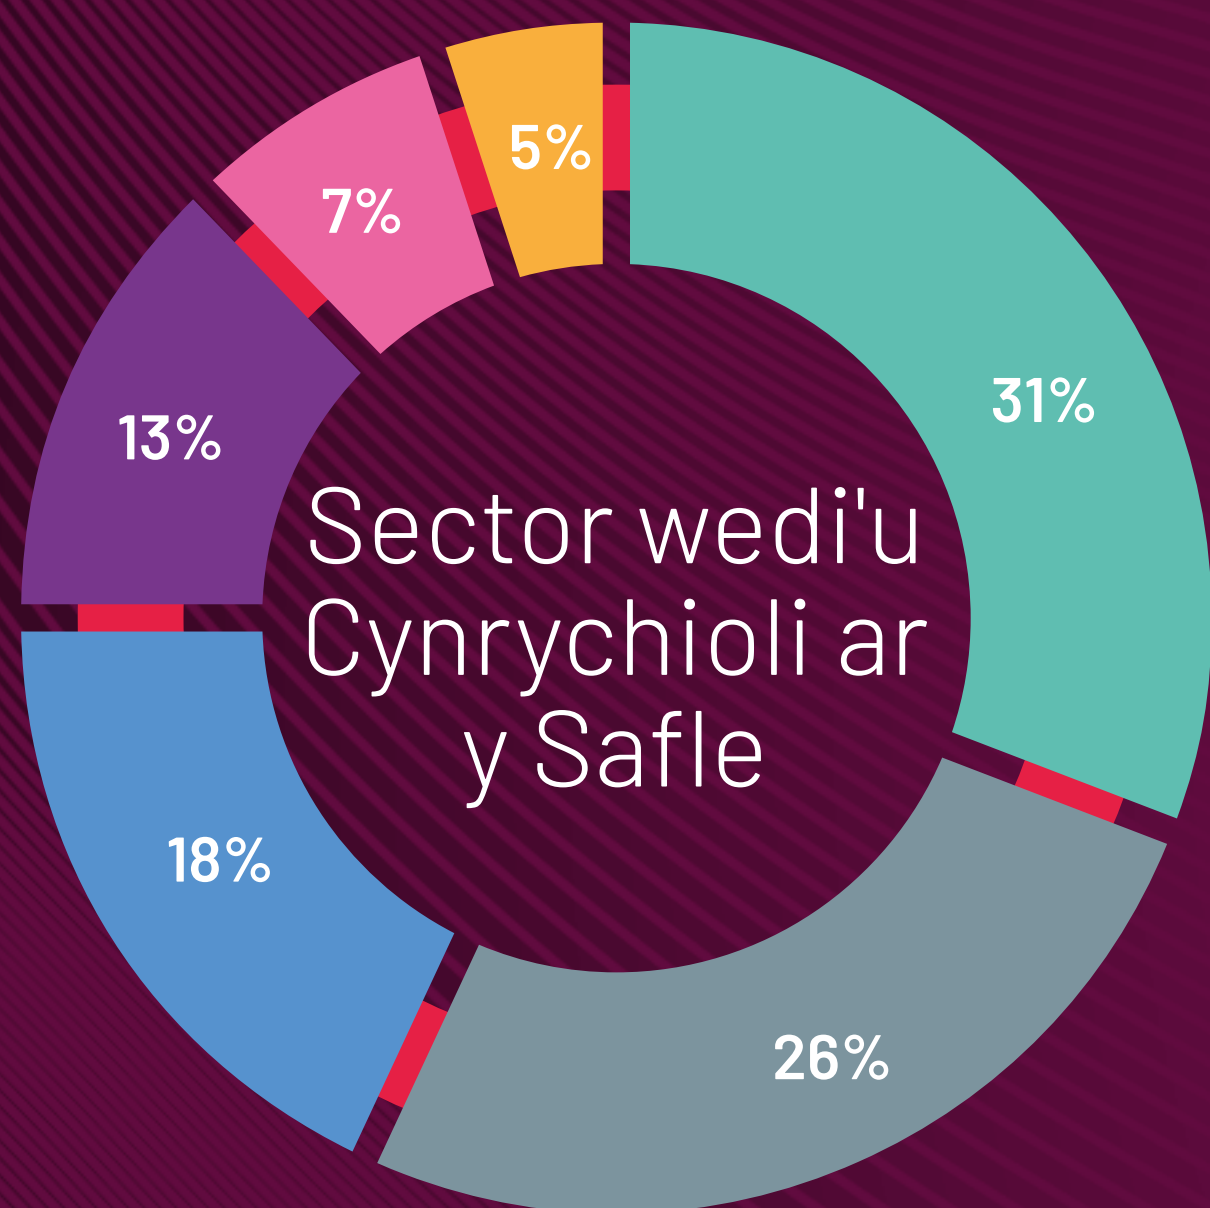

Proffil y Gynulleidfa

- Llywodraeth Leol
- Llywodraeth Ganolog
- NHS/Gwasanaethau Brys
- Addysg
- Tai
- Arall

Teitlau Swydd Enghreifftiol a oedd yn Bresennol:

- Prif Weithredwr
- Rheolwr Contractau
- Cyfarwyddwr Caffael
- Cyfarwyddwr Fframwaith
- Pennaeth Adran
- Pennaeth Caffael
- Rheolwr Caffael
- Uwch Reolwr Categori
- Uwch Swyddog Caffael
- Rheolwr Caffael Strategol
- Rheolwr Cadwyn Gyflenwi