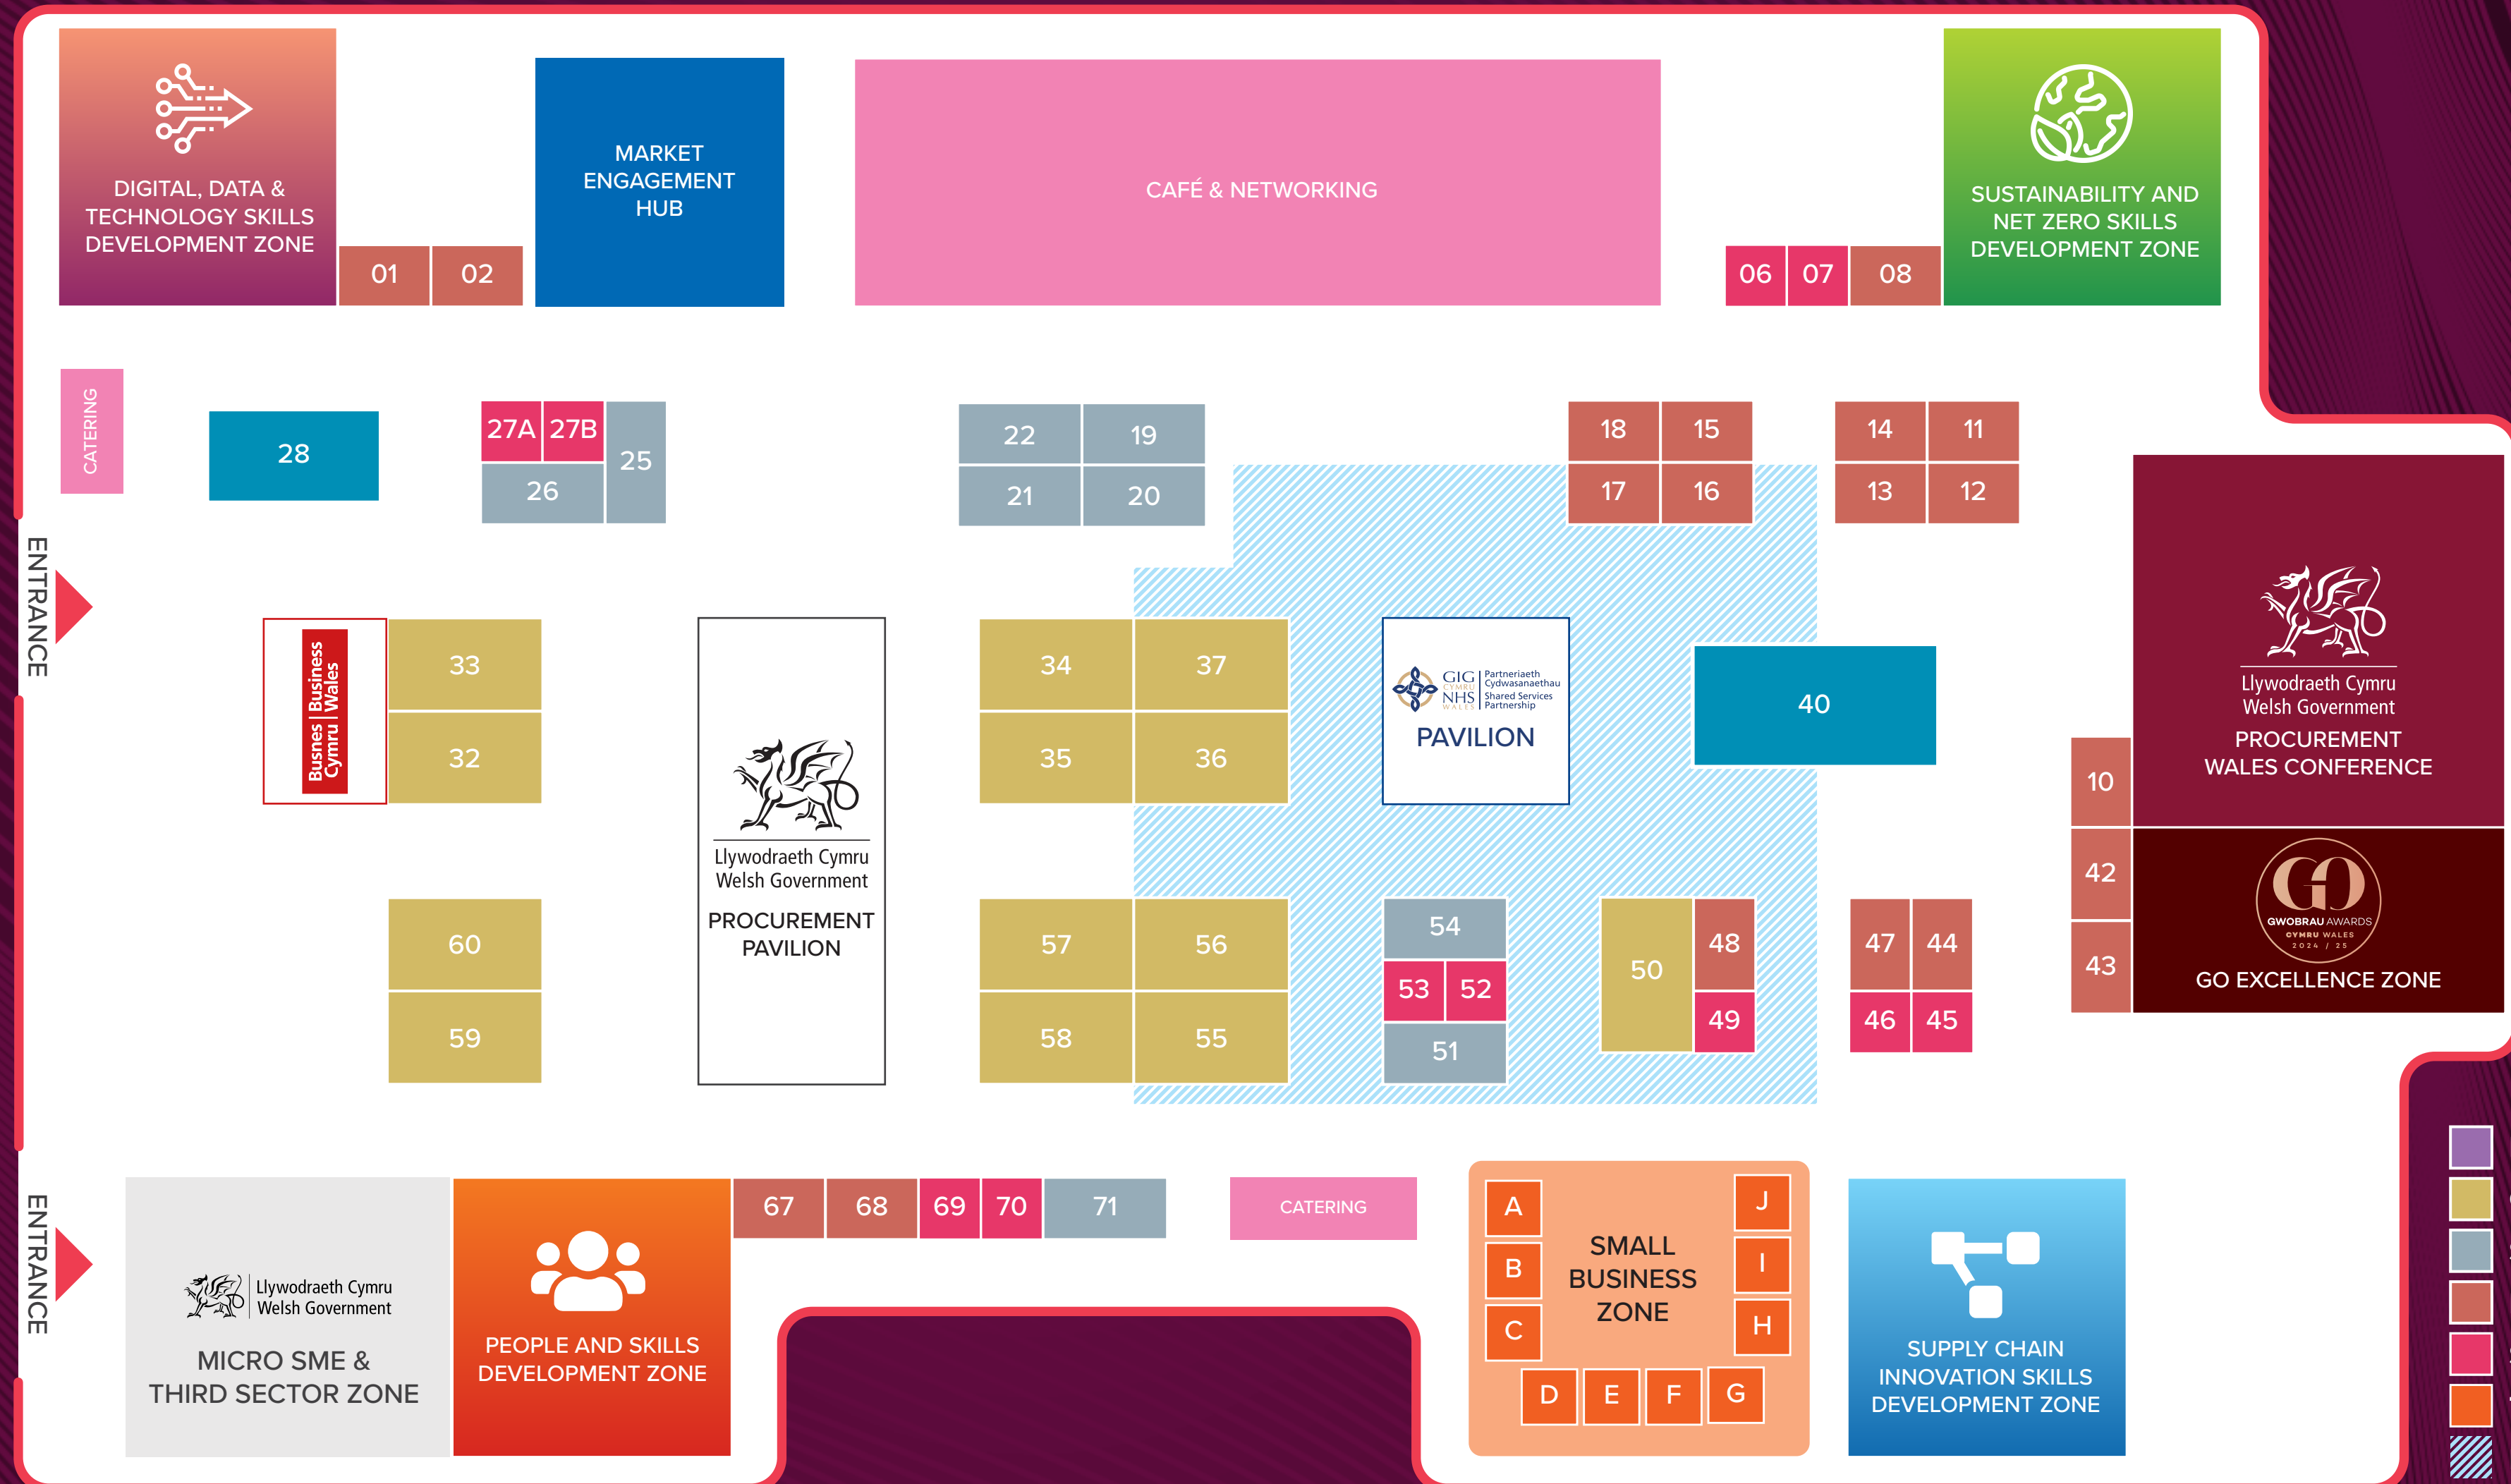

FLOORPLAN

5 TACHWEDD 2024 | ICC CYMRU CASNEWYDD

5 NOVEMBER 2024 | ICC WALES, NEWPORT

STAND KEY

- Platinum Stand 4x4m
- Gold Stand 5x3m
- Silver Stand 4x2m
- Bronze Stand 3x2m
- SME Stand 2x2m
- Tabletop 2x2m
- NHS Wales Zone