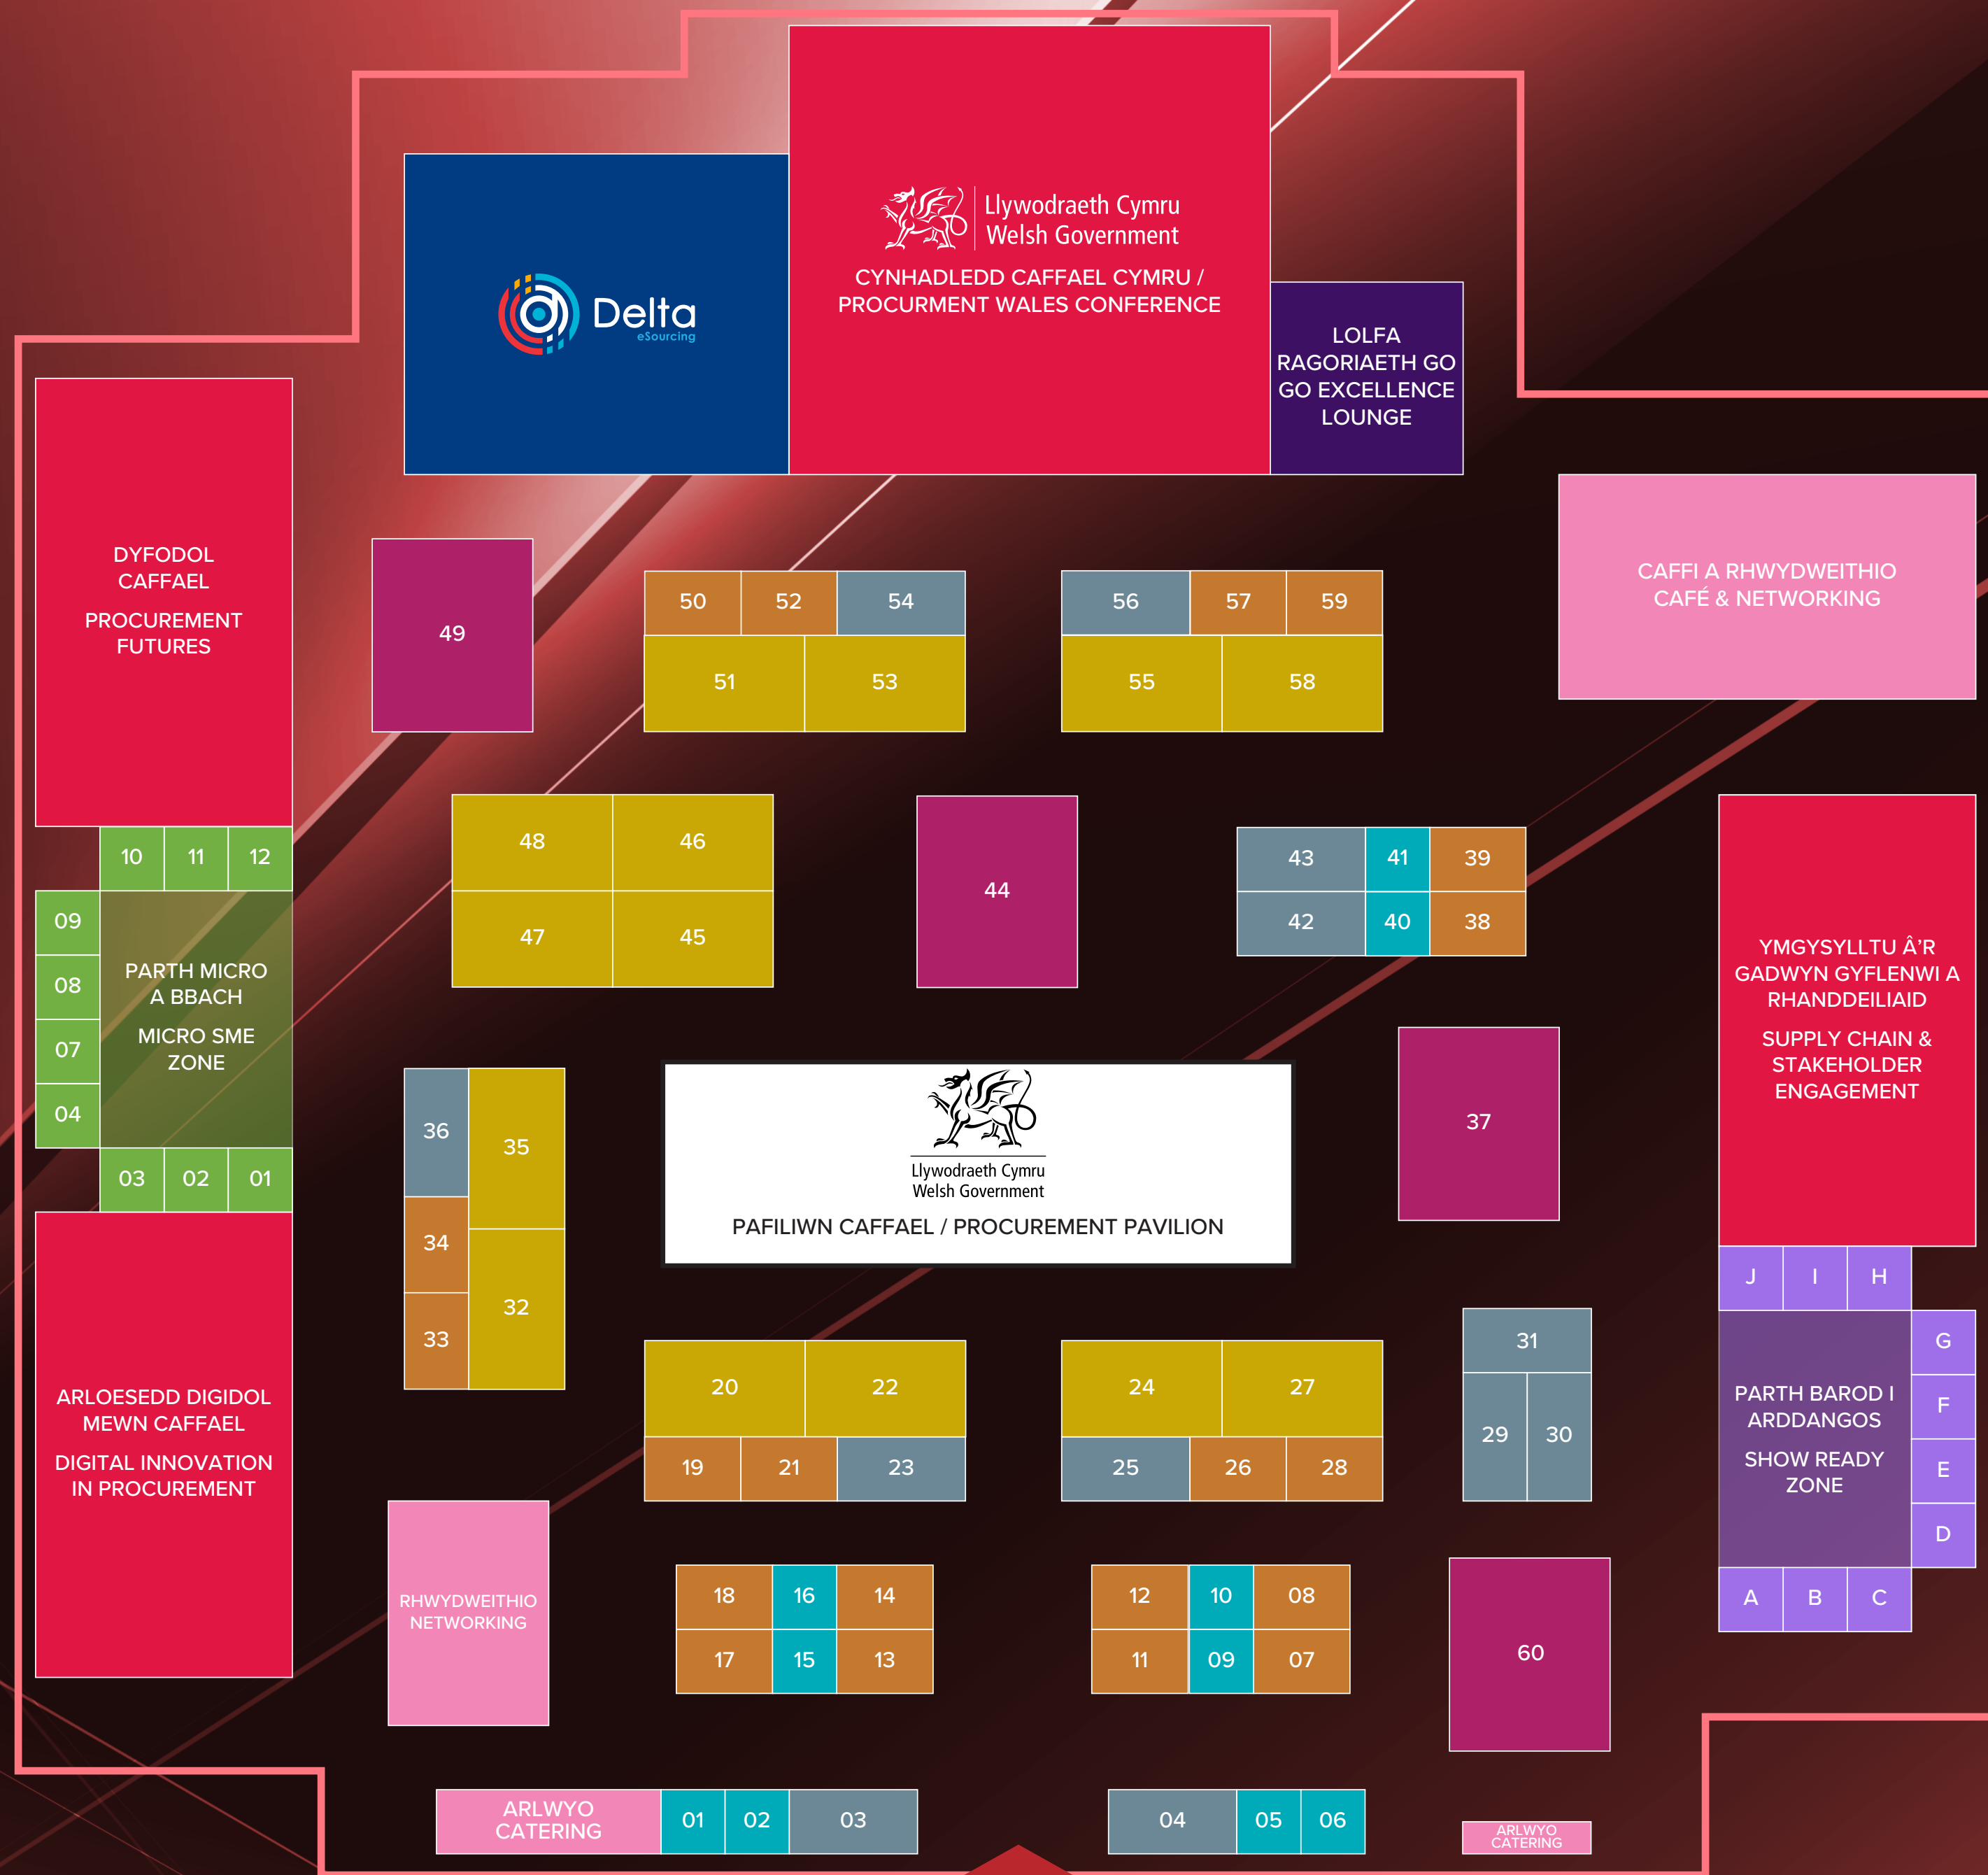

ALLWEDDSTONDINAU STANDKEY

- STONDIN PLATINWM /**
PLATINUM STAND – 6x5m
- STONDIN AUR /**
GOLD STAND – 5x3m
- STONDIN ARIAN /**
SILVER STAND – 4x2m
- STONDIN EFYDD /**
BRONZE STAND – 3x2m
- STONDIN PEN BWRDD /**
SHOW READY STAND – 2x2
- STONDIN BUSNES BACH /**
SMALL BUSINESS STAND – 2x2

MYNEDIAD /
ENTRANCE